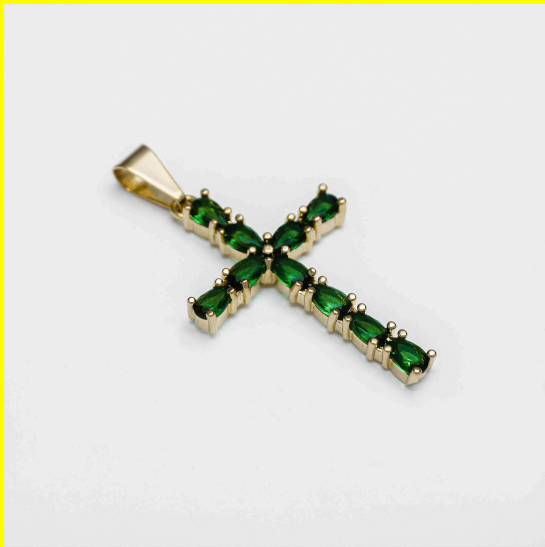

## 23187 Dije Rabbit

[Read More](#)

**SKU:**

**Price:** \$60.000

**Stock:** instock

**Categories:** [DIJES](#)

**Product Description**