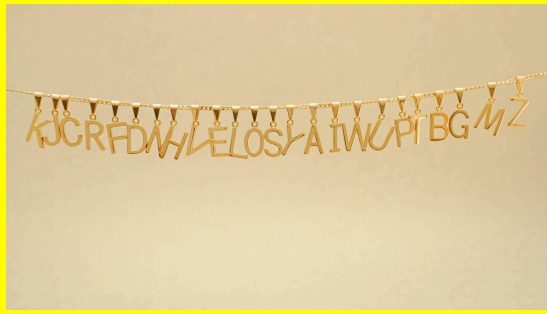

25360 Dije letra

[Read More](#)

SKU:

Price: $60.000

Stock: instock

Categories: [DIJES](#)

Product Description