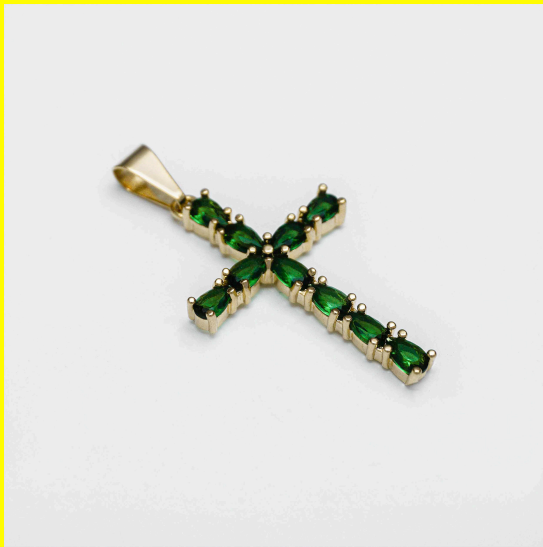

# 23188 Dije Cruz Emerald

[Read More](#)

**SKU:**

**Price:** \$110.000

**Stock:** instock

**Categories:** [DJES](#)

**Product Description**

---